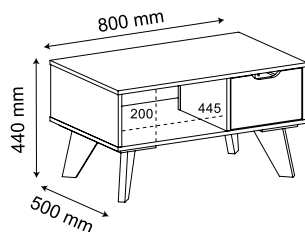

2 MESA DE CENTRO **VIP**

Design retrô

Pés de MDF 25mm

Gaveta com abertura
usinada

Diseño retro.

Cajón con recorte para apertura.
Pies de MDF de 25 mm.

Retro design.

25 mm MDF feet.

Drawer with cutout for opening.

Canela / Off White

Canela / Off White
Cinnamon / Off White