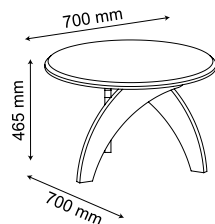

## 2 MESA DE CENTRO **JADE**

100%  
MDF

Design retrô  
MDF de 25mm

Diseño retro  
MDF de 25mm

Retro design  
25mm MDF

Pinho  
Pino  
Pine

Off White /  
Pinho  
Off White / Pino  
Off White / Pine

[CLIQUE AQUI](#)  
VÍDEO DO PRODUTO