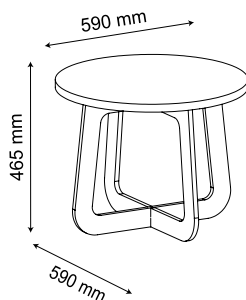

25 mm round MDF top.  
15 mm MDF feet.

Menta / Carvalho

Menta / Roble  
Mint / Oak

Grafite

Grafito  
Graphite