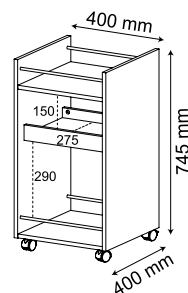

Preto

*Negro
Black*