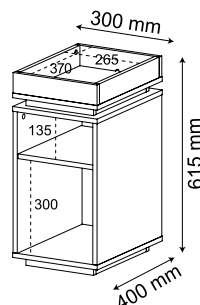

2 MESA DE CENTRO **ESPANHA**

100%
MDF

Tampo
EM ESPELHO

Pés de MDF de 25mm

*Especo en la tapa.
Pies de MDF de 25mm.*

*Mirror on the top.
25mm MDF feet.*

3 MESA DE APOIO **OLÍVIA**

Moderna e funcional,
pode ser usada em
diferentes espaços

*Moderna y funcional, puede ser
utilizada en diferentes espacios.*

*Modern and functional, it may
be used in different spaces.*