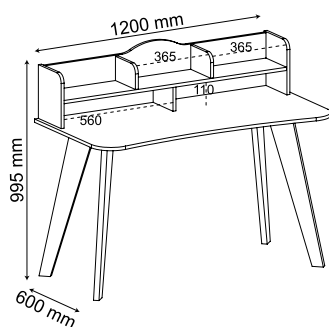

[CLIQUE AQUI](#)
VÍDEO DO PRODUTO

[CLIQUE AQUI](#)
VÍDEO DE MONTAGEM