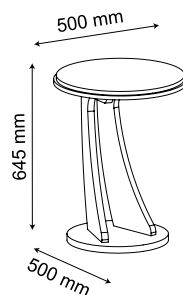

## 3 MESA DE APOIO **TUTTI**

**100%  
MDF**

**PÉS E BASE DE  
MDF 25mm**

Design Moderno

Tampo duplo de  
MDF 15mm

Pies y base de MDF de 25mm.  
Diseño moderno.  
Tapa doble de MDF de 15mm.

25mm MDF feet and base.  
Modern design.  
15mm MDF double top.