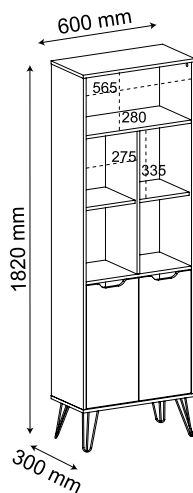

2 ESTANTE **ESTOCOLMO**

- Pintura acetinada nas portas
- Duas portas com dobradiças de metal
- Duas prateleiras internas fixas
- Cinco nichos
- Pés metálicos

*Pintura satinada en las puertas.
Dos puertas con bisagras de metal.
Dos baldas internas fijas.
Cinco nichos.
Pies metalicos.*

*Satin painting on doors..
Two doors with metal hinges.
Two fixed internal shelves.
Five niches.
Metallic feet.*

CLIQUE AQUI
VÍDEO DO PRODUTO

CLIQUE AQUI
VÍDEO DE MONTAGEM