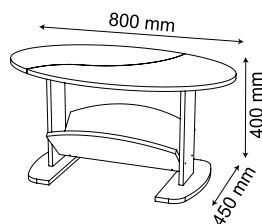

2 MESA DE CENTRO ÍSIS

Revisteiro

Tampo de MDF bicolor

Revistero.

Tapa de MDF bicolor.

Magazines holder.

Two tone top.

Amêndoa / Off White

Almendra / Off White
Walnut / Off White