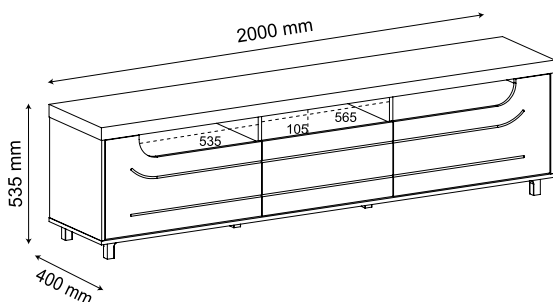

1 RACK **MERCURY**

75"

75"

TAMBURATO
50mm com pintura texturizada

Duas portas com dobradiças metálicas
COM AMORTECEDOR

Gaveta central com corrediças metálicas

Tapa de tamburato de 50mm con pintura texturizada.

Dos puertas con bisagras de metal con amortiguador.

Cajón central con corredizas metálicas.

Textured painting 50mm Tamburato top.

Two doors with metal hinges with shock absorber.

Central drawer with metal sliders.

CLIQUE AQUI

VÍDEO DO PRODUTO

CLIQUE AQUI

VÍDEO DE MONTAGEM