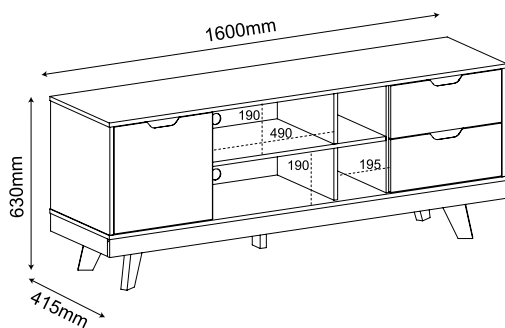

# 1 RACK MICHIGAN

65"

65"

Uma porta com dobradiças de metal

Pés de MDF 25 mm

*Una puerta con bisagras de metal.  
Pies de MDF de 25 mm.*

*Door with metal hinges.  
25 mm MDF feet.*

**CLIQUE AQUI**