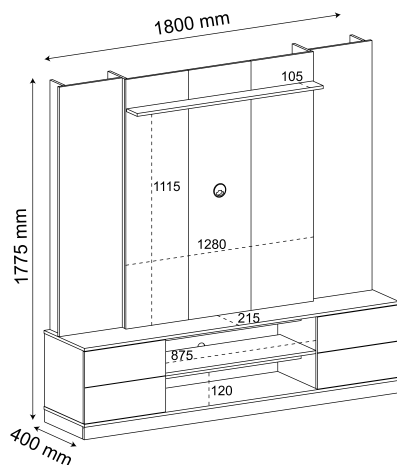

Acompanha
SUPORE PARA TV

Duas portas com dobradiças de metal

Detalhes usinados em baixo relevo

*Acompaña herrajes para fijar la TV.
Dos puertas con bisagras de metal.
Detalles de abajo relieve*

*Comes with hardware to attach the TV.
Two doors with metal hinges.
Low relief details*

PINTURA 3D NO ACABAMENTO RIPADO

*Pintura 3D en acabado ripado.
3D painting in slatted finishing.*

Pinho Ripado / Off White

*Pino Ripado / Off White
Slatted Pine / Off White*

DETALHES USINADOS EM BAIXO RELEVO

*Detalles de abajo relieve.
Low relief details.*