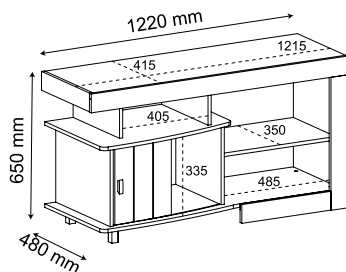

1 RACK ROYAL

50"

50"

PORTA CURVA DESLIZANTE

Puerta curva deslizante.

Sliding curve door.

Rústico / Branco

Rústico / Blanco

Rustic / White

CLIQUE AQUI

VÍDEO DO PRODUTO

CLIQUE AQUI

VÍDEO DE MONTAGEM