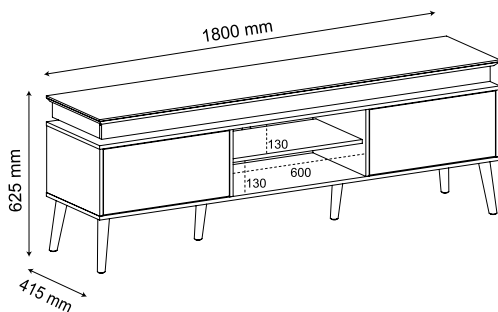

# 1 RACK **LUMINA**

75"

75"

Tampo de **MDF 25mm**  
**COM BORDA INVERTIDA**

**FITA DE LED** embaixo do tampo

2m de fio para ligar na tomada

Duas portas com **FECHO TOQUE**

Pés de madeira