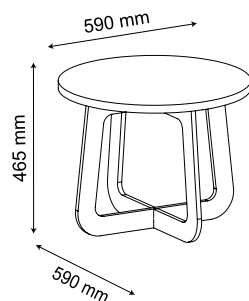

# 1 MESA DE CENTRO **JASMIN**

100%  
**MDF**

Tampo redondo de  
MDF 25mm

Tapa redonda de MDF de 25mm.  
Pies de MDF 15 mm.

Pés de MDF de  
15mm

25 mm round MDF top.  
15 mm MDF feet.

Grafite

Grafito  
Graphite