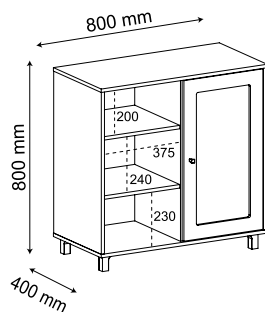

4 BUFFET CHARLOTTE

Porta com dobradiças metálicas

Pintura em 3D no acabamento palha

Prateleira interna com 3 regulagens de altura

*Puerta con bisagras de metal.
Pintura 3D en acabado paja.
Balda interior con 3 ajustes de altura.*

*Door with metal hinges.
3D painting in rattan finish.
Inner shelf with 3 height adjustments.*

CLIQUE AQUI

VÍDEO DO PRODUTO

CLIQUE AQUI

VÍDEO DE MONTAGEM