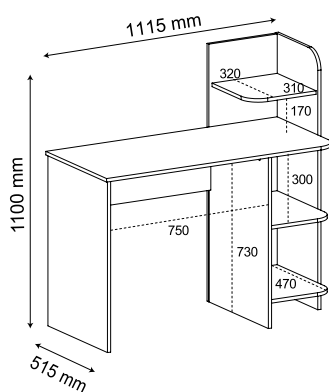

Tapa espaciosa de MDF.  
3 repisas de MDF redondeadas.

Spacious MDF top.  
3 rounded MDF shelves.

**Carvalho / Grafite**

Roble / Grafito  
Oak / Graphite

**Carvalho / Branco**

Roble / Blanco  
Oak / White

[CLIQUE AQUI](#)  
VÍDEO DO PRODUTO