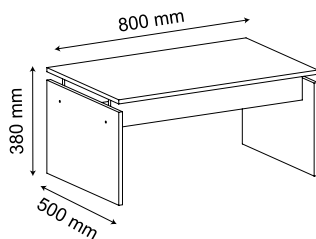

2 MESA DE CENTRO **CRIS**

Compacta e decorativa

Compacta y decorativa.

Compact and decorative.

Branco

*Blanco
White*

Amêndoa

*Almendra
Walnut*

CLIQUE AQUI

VÍDEO DO PRODUTO

CLIQUE AQUI

VÍDEO DE MONTAGEM

3 APARADOR **CRETA**

Prático e decorativo

Práctico y decorativo.

Practical and decorative.

CLIQUE AQUI

VÍDEO DO PRODUTO

CLIQUE AQUI

VÍDEO DE MONTAGEM

Amêndoa

*Almendra
Walnut*

Pinho

*Pino
Pine*

Rústico

*Rústico
Rustic*

Off White

*Off White
Off White*

Branco

*Blanco
White*

Preto

*Negro
Black*