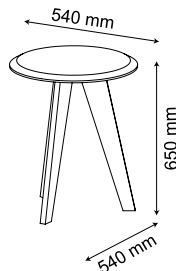

## 3 MESA DE APOIO **ELLIS**

**100%  
MDF**

Tampo e pés de MDF 25mm

Design retrô

*Tapa y pies de MDF  
de 25 mm.  
Diseño retro.*

*25mm MDF top  
and feet.  
Retro design.*

Preto

*Negro  
Black*