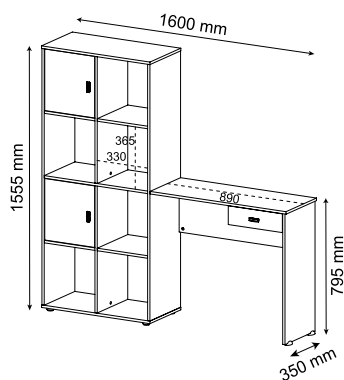

VÁRIOS NICHOS PARA ORGANIZAÇÃO

Varios nichos para la organización.
Several niches for organization.

[CLIQUE AQUI](#)
VÍDEO DO PRODUTO

[CLIQUE AQUI](#)
VÍDEO DE MONTAGEM