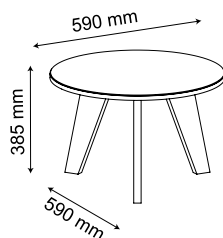

2 MESA DE CENTRO **ESPANHA**

100%
MDF

Tampo
EM ESPELHO

Pés de MDF de 25mm

*Especo en la tapa.
Pies de MDF de 25mm.*

*Mirror on the top.
25mm MDF feet.*

3 MESA DE APOIO **OLÍVIA**

Moderna e funcional,
pode ser usada em
diferentes espaços

*Moderna y funcional, puede ser
utilizada en diferentes espacios.*

*Modern and functional, it may
be used in different spaces.*