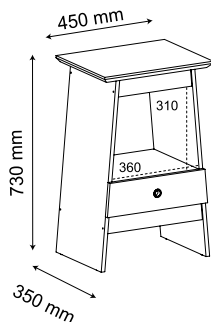

### Tampo de MDF 25mm COM BORDA INVERTIDA

Laterais inclinadas

Gaveta com detalhe em  
ângulo

Tapa de MDF de 25mm con  
borde invertido.  
Lados inclinados.  
Cajón con detalle en ángulo.

25mm MDF top with  
inverted edge.  
Sloping sides.  
Drawer with angled detail.