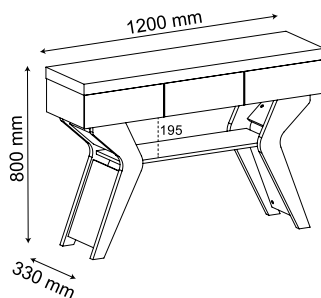

Canela

Canela
Cinnamon