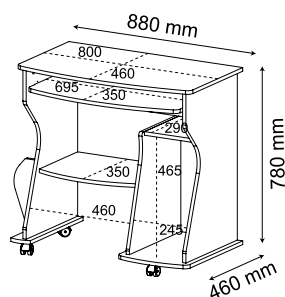

Amêndoa / Preto

Almendra / Negro
Walnut / Black