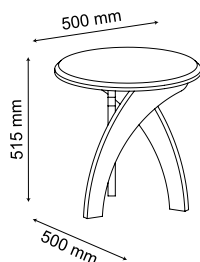

## 3 MESA DE APOIO **JADE**

100%  
MDF

Design retrô  
MDF de 25mm

Diseño retro  
MDF de 25mm

Retro design  
25mm MDF

Pinho  
Pino  
Pine

Off White /  
Pinho  
Off White / Pino  
Off White / Pine

[CLIQUE AQUI](#)  
VÍDEO DO PRODUTO