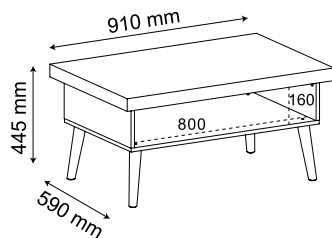

2 MESA DE CENTRO **LUCCA**

Design retrô

PÉS DE MADEIRA

TAMBURATO

50mm com pintura texturizada

Diseño retro.

Pies de madera.

Tamburato de 50mm con pintura texturizada.

Retro design.

Wood feet.

Textured painting 50mm Tamburato.

CLIQUE AQUI

VÍDEO DO PRODUTO

CLIQUE AQUI

VÍDEO DE MONTAGEM