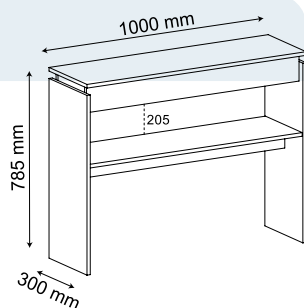

3 APARADOR **CRETA**

Prático e decorativo

Práctico y decorativo.

Practical and decorative.

CLIQUE AQUI

VÍDEO DO PRODUTO

CLIQUE AQUI

VÍDEO DE MONTAGEM

Amêndoa

*Almendra
Walnut*