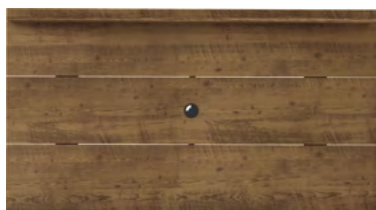

Acompanha
SUPORTE PARA TV

Prateleira pode ser montada na parte superior ou inferior do painel

Acompaña herrajes para fijar la TV.
Anaquel puede ser armada en la parte superior o inferior del panel.

Comes with hardware to attach the TV.
Shelf can be assembled on top or bottom.

Pinho

Pino
Pine

Branco

Blanco
White

Preto

Negro
Black