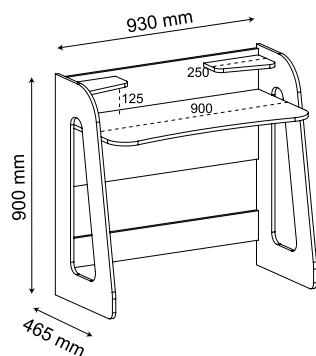

CLIQUE AQUI
VÍDEO DO PRODUTO

CLIQUE AQUI
VÍDEO DE MONTAGEM