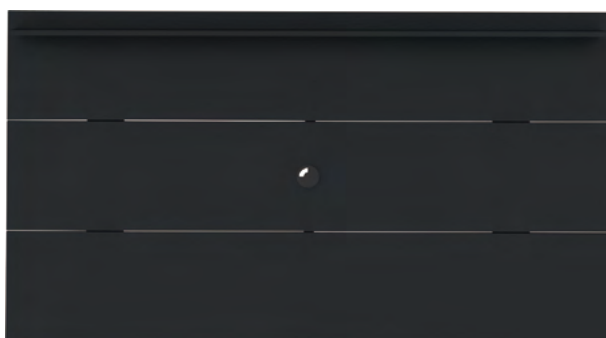

*Comes with hardware to attach the TV.  
Shelf can be assembled on top or bottom.*

Pinho

Pino  
Pine

Branco

Blanco  
White

Preto

Negro  
Black

**RACK CHARLOTTE** - PINHO/OFF WHITE  
**MESA DE CENTRO SAARA** - PINHO/OFF WHITE  
**BUFFET CHARLOTTE** - PINHO/OFF WHITE  
**MESA DE APOIO CHARLOTTE** - PINHO/OFF WHITE