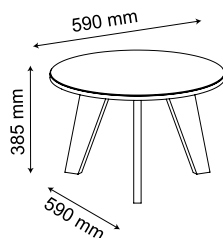

2 MESA DE CENTRO **ESPANHA**

100%
MDF

Tampo
EM ESPELHO

Pés de MDF de 25mm

Espejo en la tapa.
Pies de MDF de 25mm.

Mirror on the top.
25mm MDF feet.

Off White

Off White
Off White

Preto

Negro
Black

CLIQUE AQUI
VÍDEO DO PRODUTO

CLIQUE AQUI
VÍDEO DE MONTAGEM

3 MESA DE APOIO **VIP**

Design retrô

Pés de MDF 25mm

Gaveta com abertura usinada

Diseño retro.
Cajón con recorte para apertura.
Pies de MDF de 25 mm.

Retro design.
25 mm MDF feet.
Drawer with cutout for opening.

Canela / Off White

Canela / Off White
Cinnamon / Off White

Cedro / Off White

Cedro / Off White
Cedar / Off White

Off White

Off White
Off White

CLIQUE AQUI
VÍDEO DO PRODUTO

CLIQUE AQUI
VÍDEO DE MONTAGEM