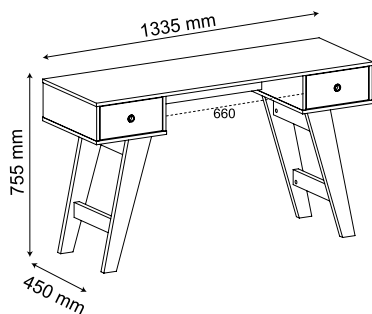

# ESCRIVANINHA **PARIS**

Design retrô

Pés de MDF 25mm

Duas gavetas

*Diseño retro.  
Pies de MDF de 25 mm.  
Dos cajones.*

*Retro design.  
25 mm MDF feet.  
Two drawers.*

**Carvalho / Branco**

*Roble / Blanco  
Oak / White*