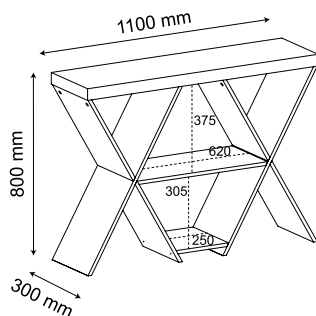

## 3 APARADOR **ESTRELA**

Design inovador

Prateleiras para  
diversos objetos

Diseño innovador.  
Estantes para varios objetos.  
Tamburato de 50mm.

Innovative design.  
Shelves for various objects.  
50mm Tamburato.