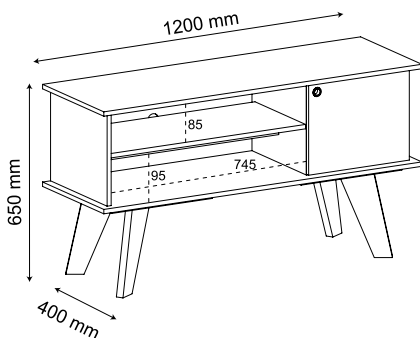

1 RACK **FRANK**

50" 50"

Design retrô

Pés de MDF 25mm

Porta com dobradiças de metal

Diseño retro.

Pies de MDF de 25mm.

Puerta con bisagras de metal.

Retro design.

25mm MDF feet.

Door with metal hinges.

CLIQUE AQUI

VÍDEO DO PRODUTO

CLIQUE AQUI

VÍDEO DE MONTAGEM