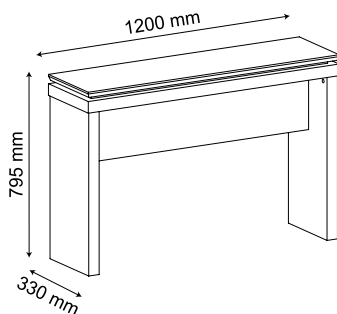

## 3 APARADOR **LUNA**

**TAMBURATO**

**50mm**

Tampo de **MDF 25mm**  
**COM BORDA INVERTIDA**

Tapa de MDF de 25 mm  
con borde invertido.  
Tamburato de 50mm.

25mm MDF top with  
inverted edge.  
50mm Tamburato.