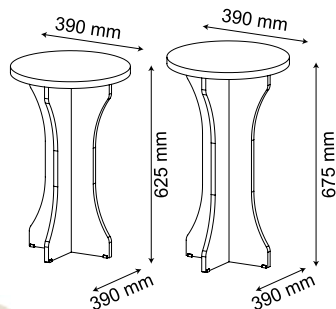

Preto

Negro
Black