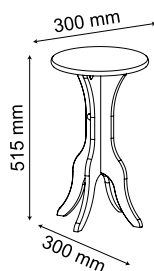

Preto

Negro
Black